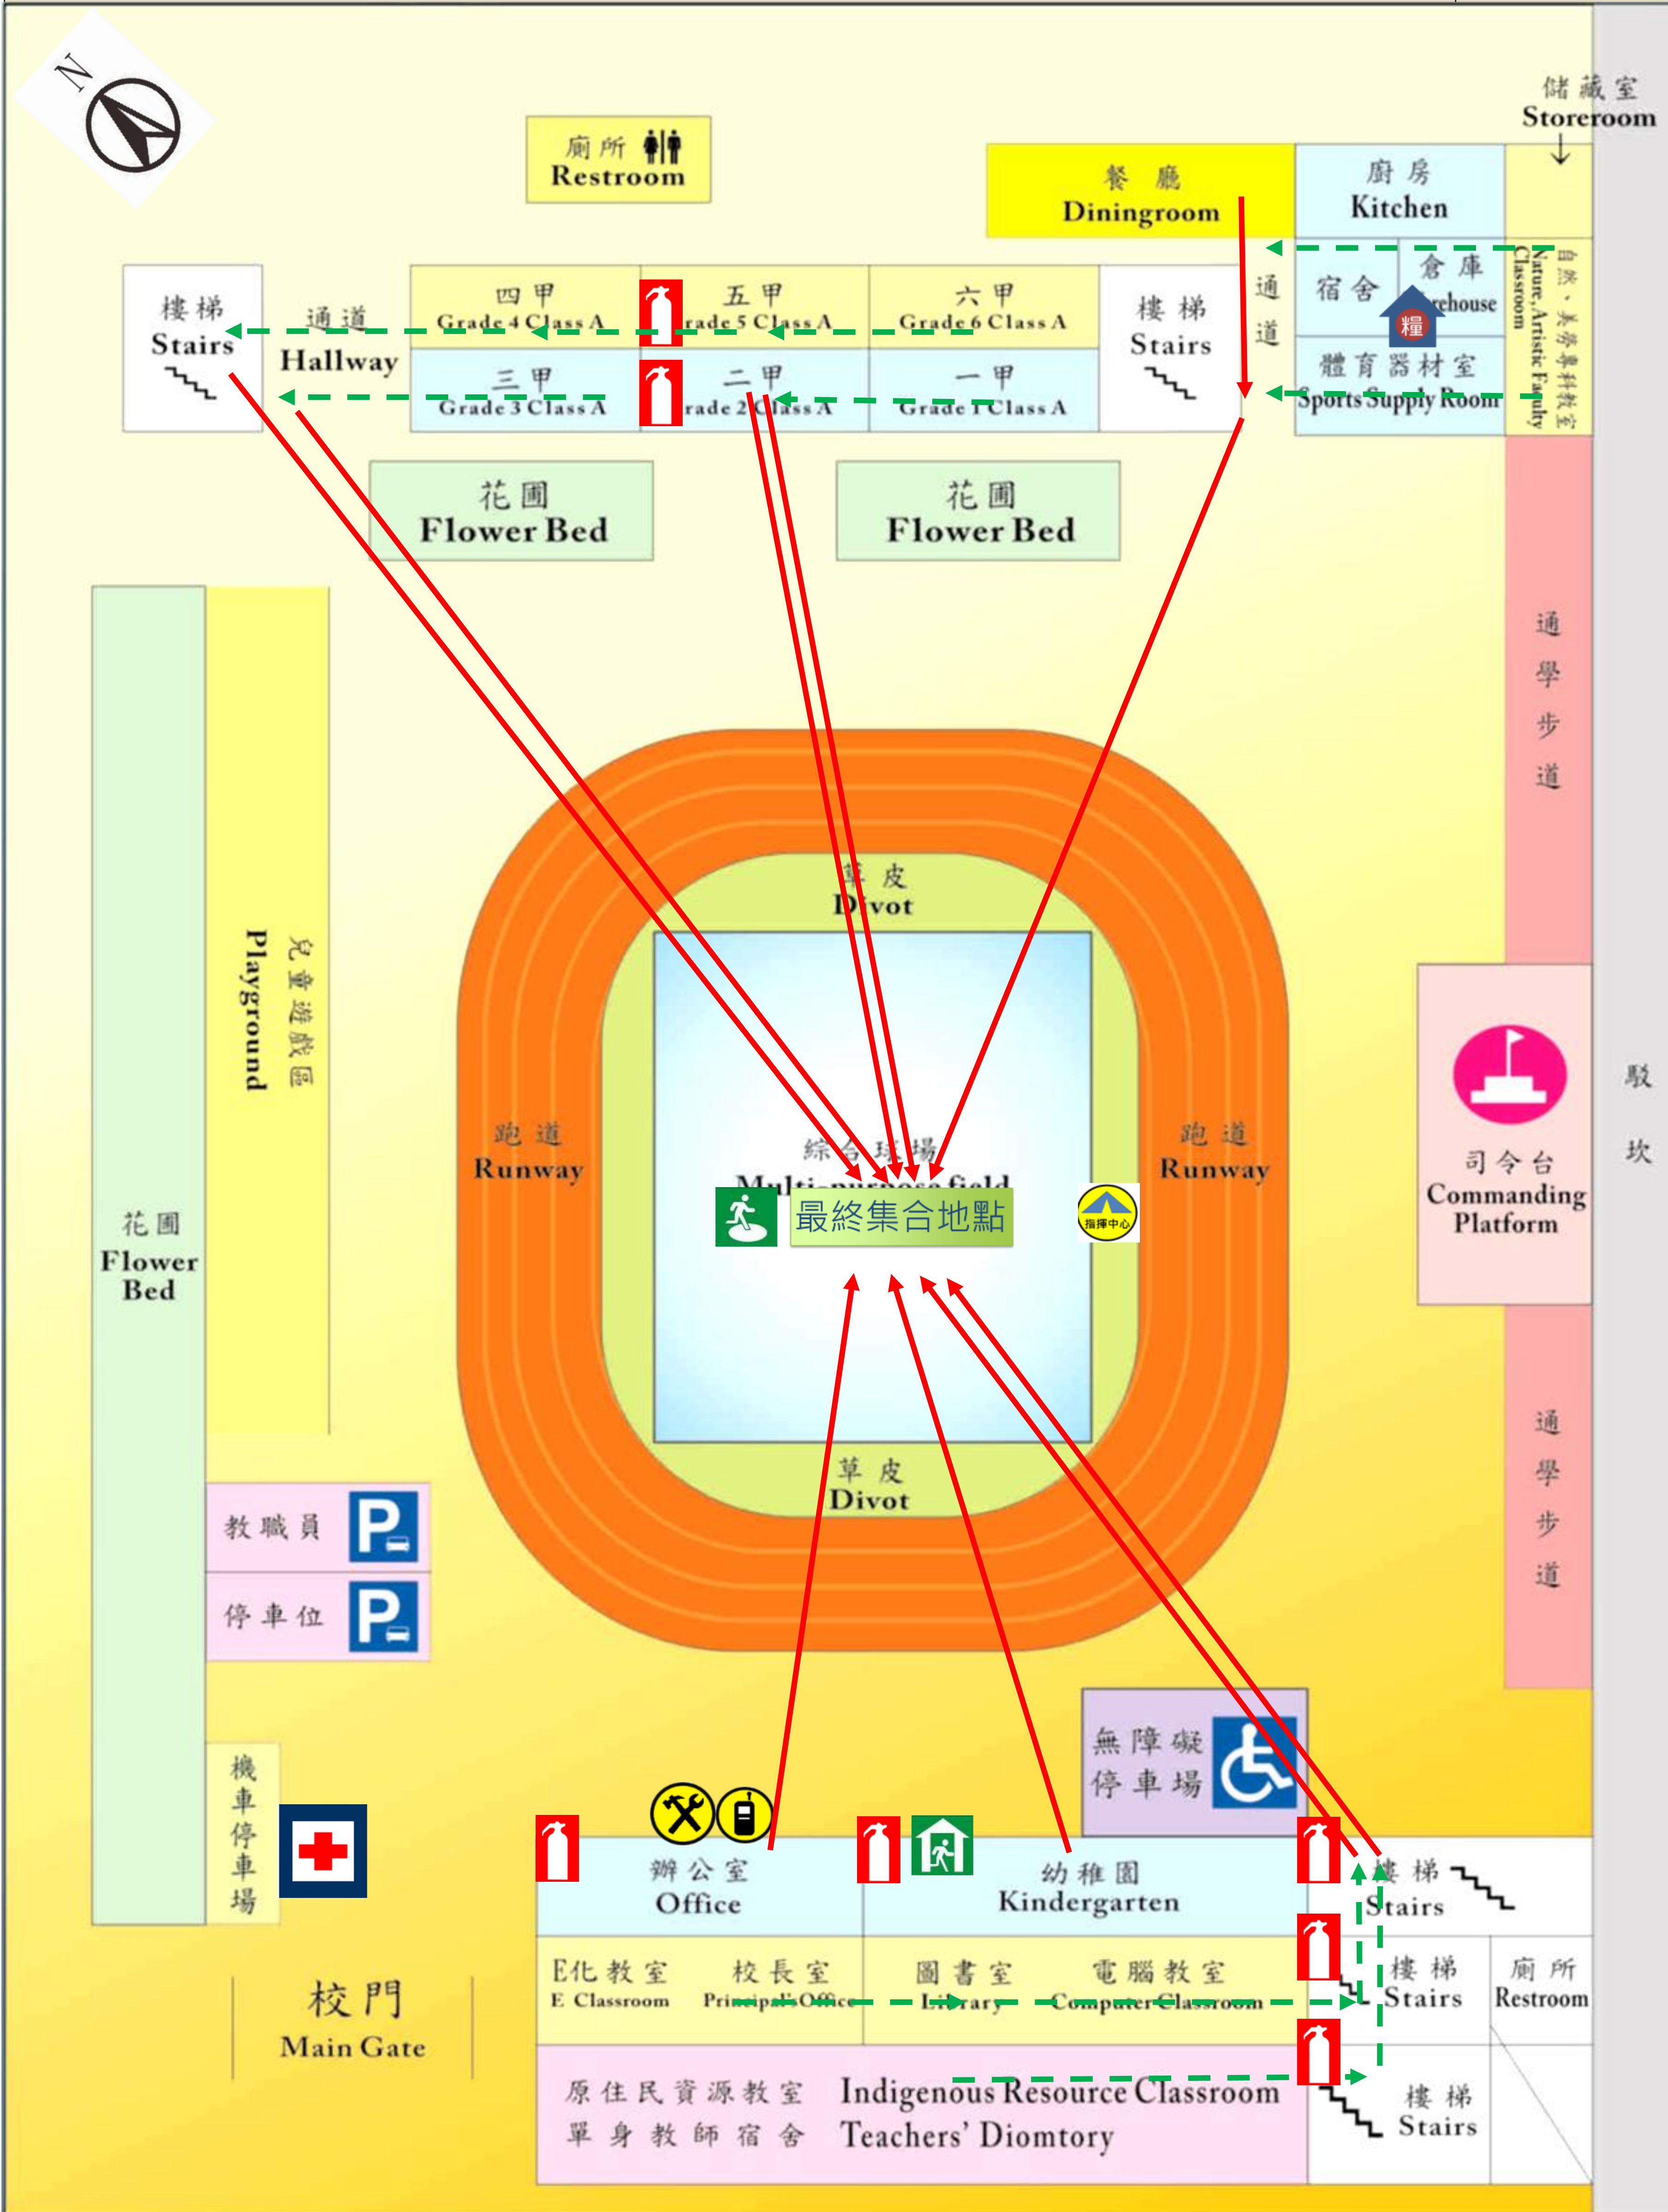

苗栗縣泰安鄉泰興國小—校園防災地圖(地震災害)

經度：
東經120度83分30秒
緯度：
北緯24度39分83秒

106年6月
總務處繪製

防救災資訊

災害通報單位

教育部校安中心
02-33437855
02-33437856
苗栗縣災害應變中心
037-271620#529
苗栗縣教育局
037-559696

警消醫療單位

苗栗縣警察局
大湖分局中興派出所
037-992350
苗栗消防局大湖分隊
037-991182
大順醫院
037-997666

學校災害潛勢資訊

地震潛勢: 中
淹水潛勢: 低
坡地潛勢: 中
(依全國各級學校災害潛勢資訊管理系統)

標示

建築內路線

建築外路線

圖例

室內避難處所		室外避難處所		急救站		滅火器		消防栓	
指揮中心		物資儲備點		救援器材放置點		通訊設備放置點			