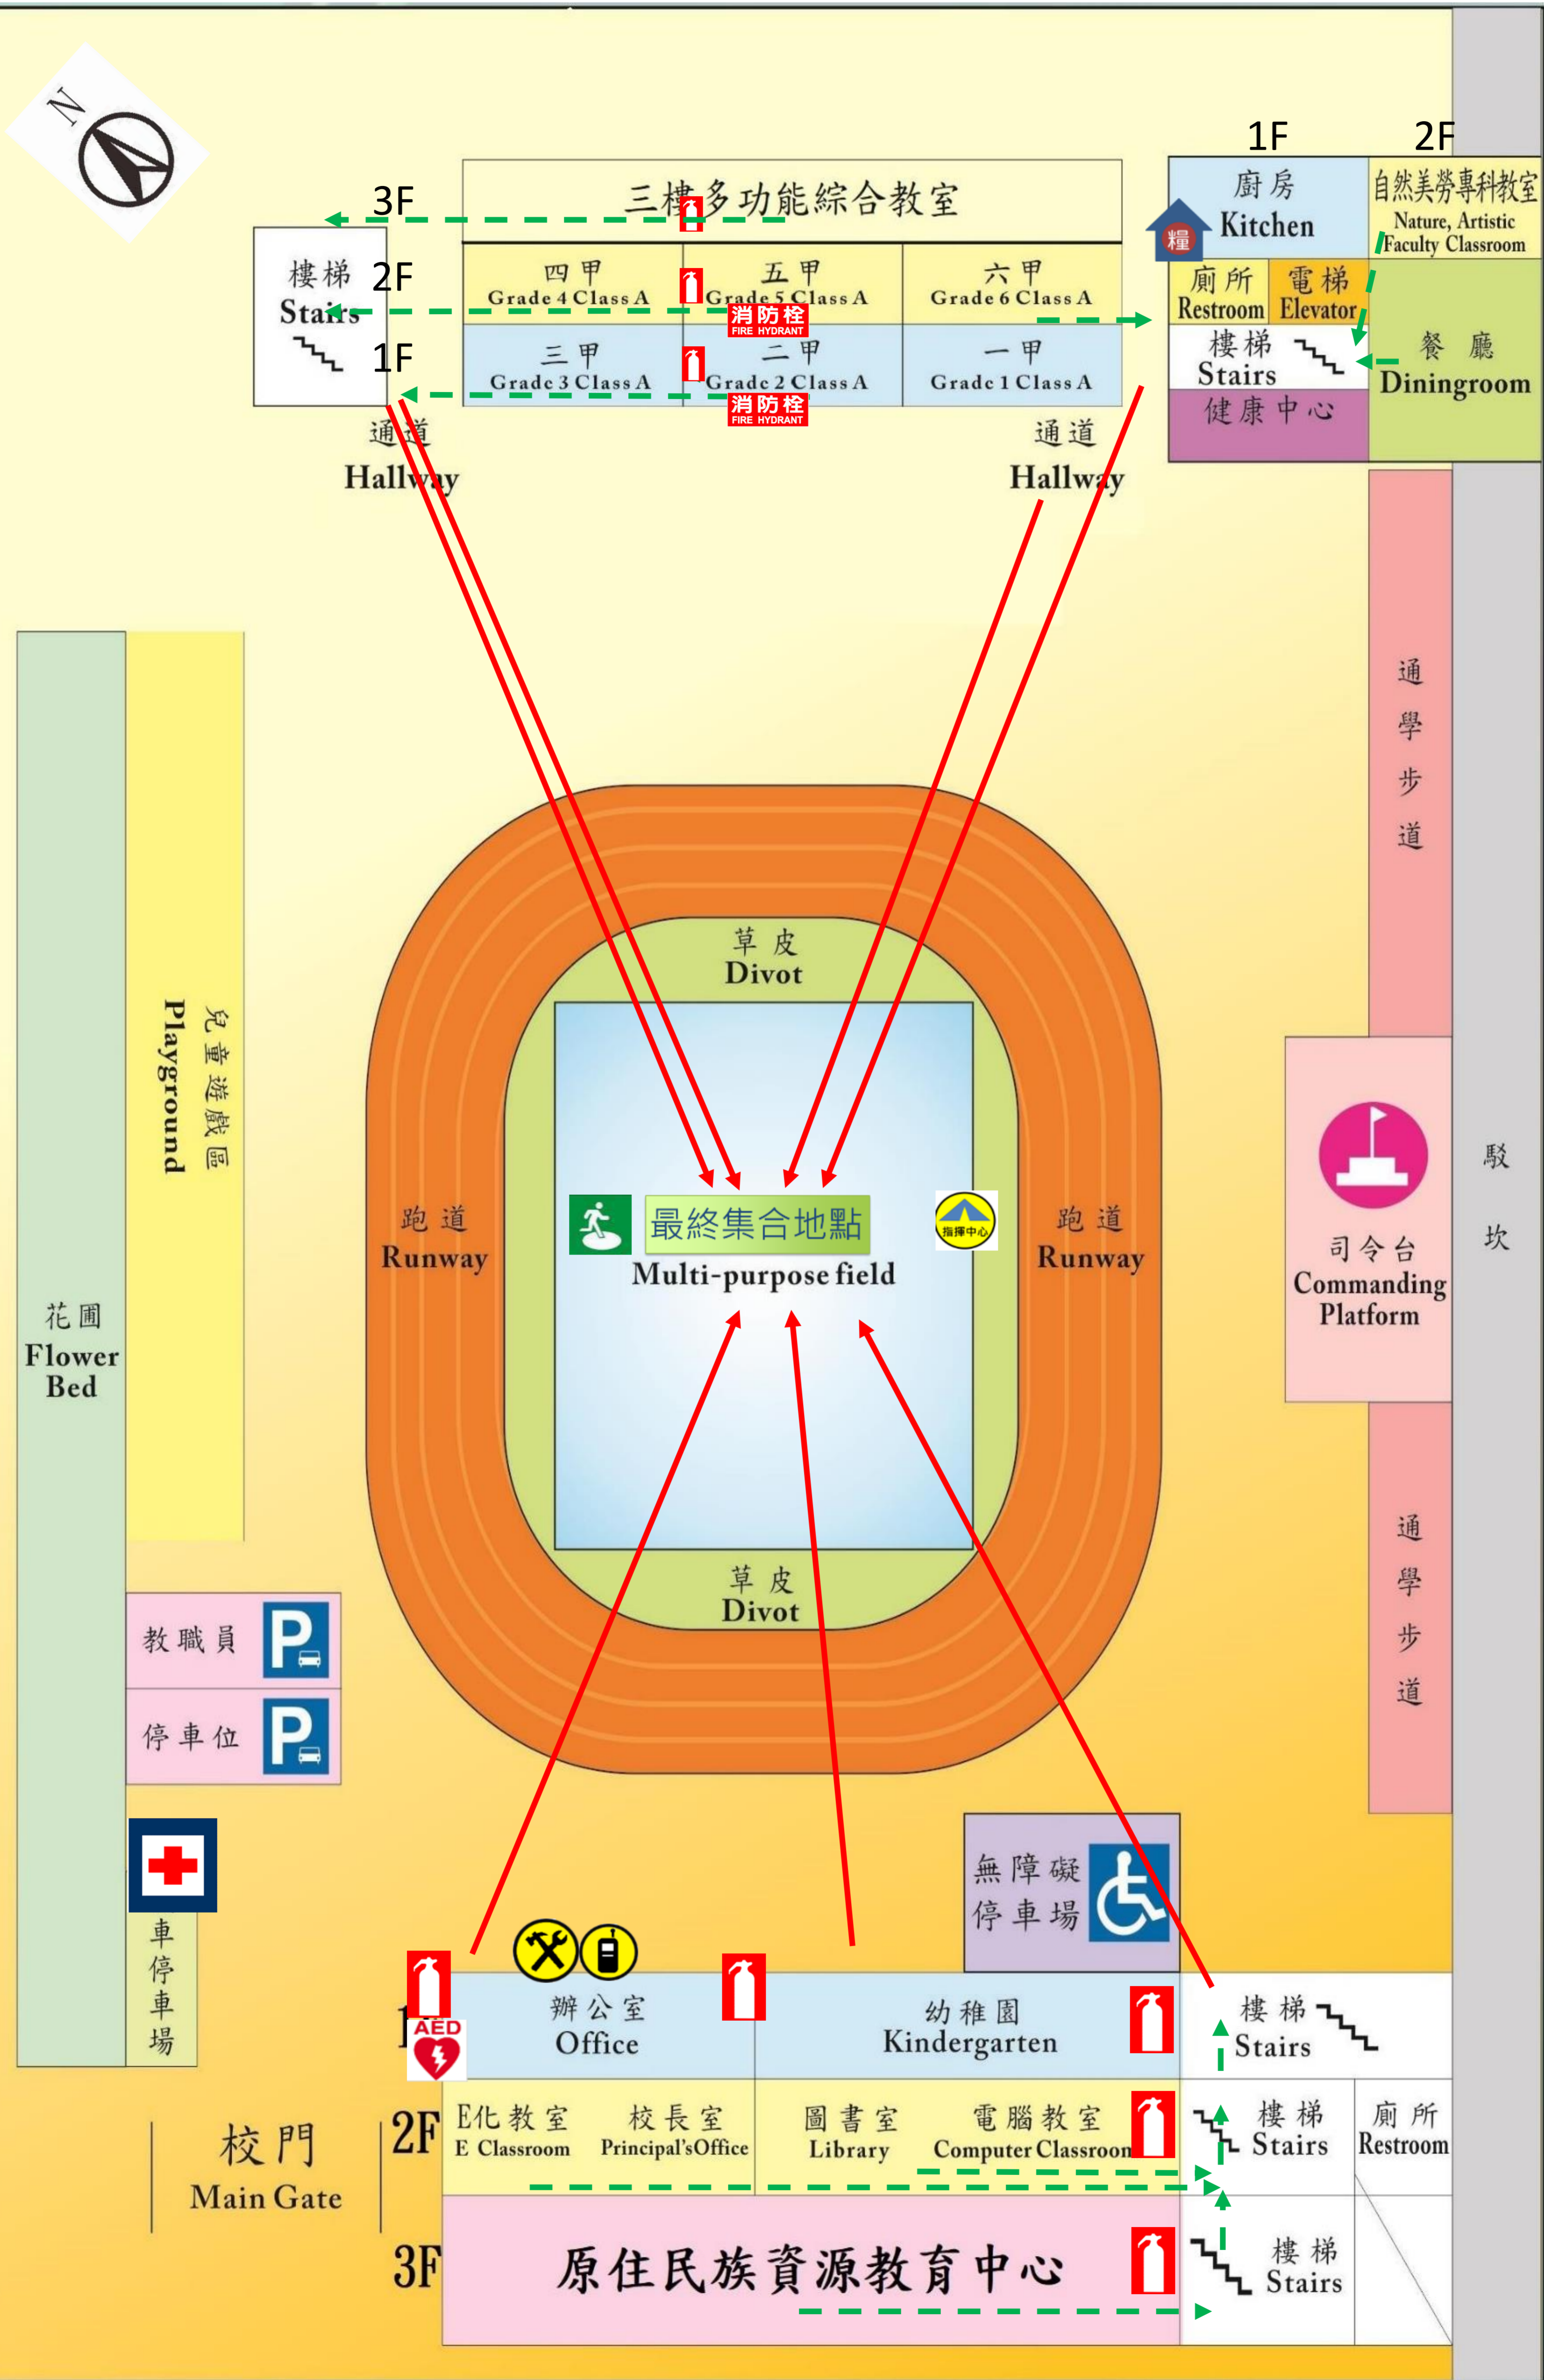

苗栗縣泰安鄉泰興國小—校園防災地圖(地震災害)

經度：
東經120度83分30秒
緯度：
北緯24度39分83秒

110年4月
總務處繪製

苗61線
苗61線

防救災資訊

災害通報單位

教育部校安中心
02-33437855
02-33437856
苗栗縣教育處
1999
苗栗縣災害應變中心
037-271620#529
泰安鄉災害應變中心
037-941025

警消醫療單位

苗栗縣警察局
大湖分局中興派出所
037-992350
苗栗消防局大湖分隊
037-991182
大順醫院
037-997666

各類災害避難原則

| | |
|-----|---------|
| 地震 | 先避難·再疏散 |
| 淹水 | 垂直避難 |
| 海嘯 | 往高處避難 |
| 土石流 | 預防性撤離 |

路線標示

建築內路線
———→

建築外路線
———→

圖例

| | | | | | | | |
|--------|--|---------|--|---------|--|-----|--|
| 室外避難處所 | | 指揮中心 | | 急救站 | | 滅火器 | |
| 物資儲備點 | | 救援器材放置點 | | 通訊設備放置點 | | AED | |
| 消防栓 | | | | | | | |